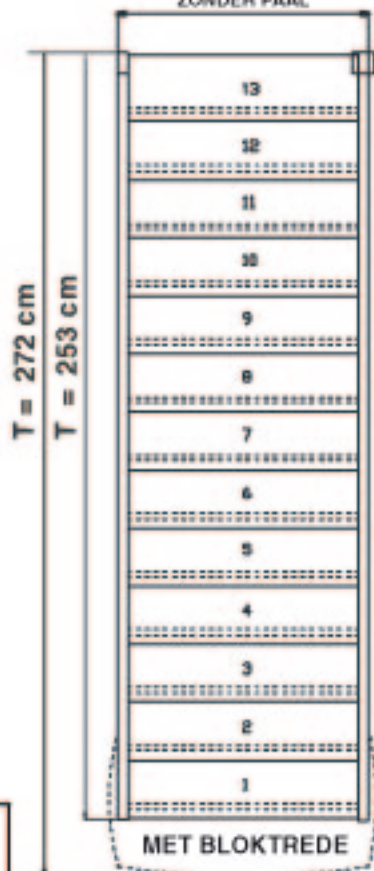

# BOURGOGNE - SAVOIE - JURA

**BOURGOGNE (eik) - SAVOIE (beuk) - JURA (den)**

breedte 90 cm

breedte 82 cm

breedte 82 cm

T = terugloop van de trap

Aantrede = 19 cm

ZONDER PAAL

HOOGTE VLOER/VLOER	H1	AANTAL HOOGTES
--------------------	----	----------------

2300	100	
2310	110	
2320	120	
2330	130	
2340	140	
2350	150	
2360	160	
2370	170	
2380	180	
2390	190	
2400	200	
2410		
2420		
2430		
2440		
2450		
2460		
2470		
2480		
2490		

T-38 CM

2500	100	
2510	110	
2520	120	
2530	130	
2540	140	
2550	150	
2560	160	
2570	170	
2580	180	
2590	190	
2600	200	
2610		
2620		
2630		
2640		
2650		
2660		
2670		
2680		
2690		
2700	100	
2710	110	
2720	120	
2730	130	
2740	140	
2750	150	
2760	160	
2770	170	
2780	180	
2790	190	
2800	200	
2810		
2820		
2830		
2840		
2850		
2860		
2870		
2880		
2890		

T+19 CM

MET BLOKTREDE  
Hoogte: 250 mm