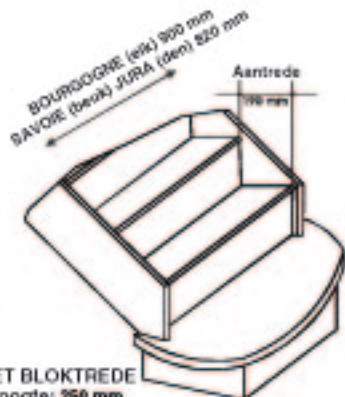

# BOURGOGNE - SAVOIE - JURA

**BOURGOGNE (eik) - SAVOIE (beuk) - JURA (den)**

breedte 90 cm

breedte 82 cm

breedte 82 cm

T = terugloop van de trap

Aantrede = 19 cm

ZONDER PAAL

T-38 CM

2500	100	
2510	110	
2520	120	
2530	130	
2540	140	
2550	150	
2560	160	
2570	170	
2580	180	
2590	190	
2600	200	
2610		
2620		
2630		
2640		
2650		
2660		
2670		
2680		
2690		
2700	100	
2710	110	
2720	120	
2730	130	
2740	140	
2750	150	
2760	160	
2770	170	
2780	180	
2790	190	
2800	200	
2810		
2820		
2830		
2840		
2850		
2860		
2870		
2880		
2890		

T-19 CM

2700	100	
2710	110	
2720	120	
2730	130	
2740	140	
2750	150	
2760	160	
2770	170	
2780	180	
2790	190	
2800	200	
2810		
2820		
2830		
2840		
2850		
2860		
2870		
2880		
2890		

T

2900	100	
2910	110	
2920	120	
2930	130	
2940	140	
2950	150	
2960	160	
2970	170	
2980	180	
2990	190	
3000	200	
3010	210	
3020	220	
3030	230	
3040	240	
3050	250	

T+19 CM

MET BLOKTREDE  
Hoogte: 250 mm